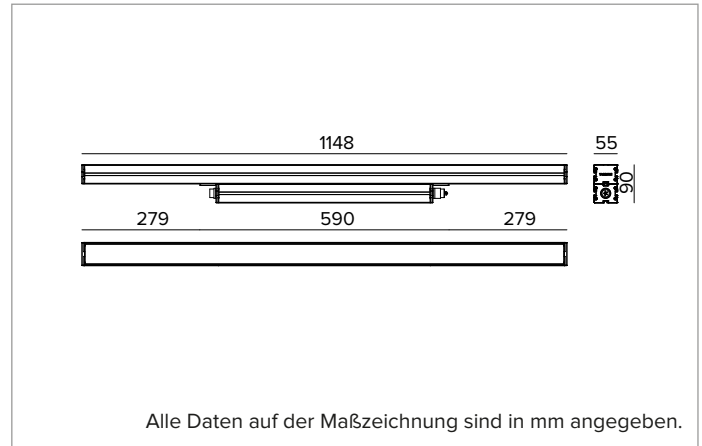

E0524FWL830ELBC | JEDI NOVA 55 Strahler

Lineare ausrichtbarer LED-Einbaustrahler

	3000K	H(m)	D(m)	Emax(lx)
	Ra80		58°	
	Fixture Power	53W	1	1.11
	Source Flux	8468lm	2	2.22
	Fixture Flux	5254lm	3	3.33
	Efficacy	99lm/W	4	4.44
TS2073	Imax=649cd/klm	Imax	5495cd	5
			5,55	220

Optik: LINSE

Abstrahlwinkel: VWFL 60°

Optische Effizienz: 62%

Leuchten-Lichtstrom: 5254lm

Lichtausbeute: 99lm/W

Fotobiologische Sicherheit: Risikogruppe 1 (RG 1 = geringes Risiko)

MECHANISCHE MERKMALE

Gehäuse aus eloxiertem extrudiertem Aluminium 15µ. Flache Abdeckung aus 5mm dickem extra klarem Glas. Gehäuse, dessen Ausrichtung gegenüber der Installationsfläche durch zusätzliche Halterungen variiert werden kann.